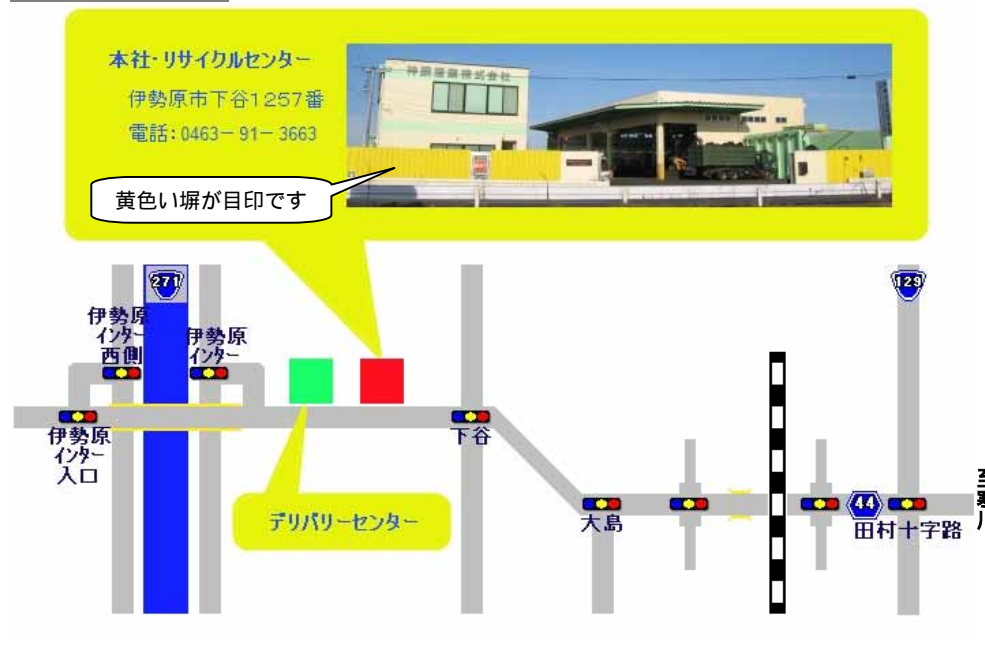

## 周辺広域図

## 周辺詳細図

## 主な経路のご案内

厚木方面からの場合 = 小田原厚木道路(R271)の側道 伊勢原インターから県道44号を寒川方面へ 約200m先左

(注)R271は下り(小田原方面)の伊勢原IC出口がありませんので、側道をおいでください。

平塚方面からの場合 = R129 田村十字路から県道44号を伊勢原方面へ 約3Km先右

Copyright(C) SHINKO INDUSTRIES Co.,Ltd. All rights reserved.